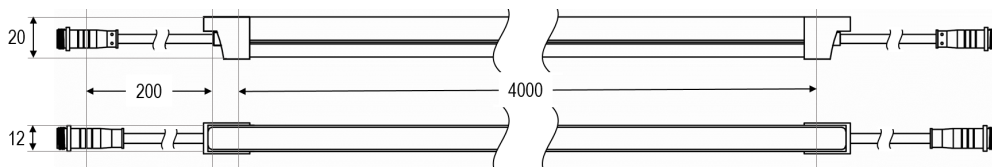

LED-Lichtstrang Side RGB 10 W/m IP65
LED-Light Strand Side RGB 10 W/m IP65

IP65

Technische Daten <i>Technical data</i>	Gesamt <i>total</i>	rot <i>red</i>	grün <i>green</i>	blau <i>blue</i>
Artikelnummer <i>Part no.</i>	808025			
Typ <i>Type</i>	ONS-24-10-RGB400			
Lichtstrom typ. <i>Luminous flux typ.</i>	320 lm/m	20 lm/m	265 lm/m	35 lm/m
Leistung max. <i>Power max.</i>	12 W/m	2,7 W/m	4,4 W/m	4,9 W/m
Wellenlänge <i>Wave length</i>		623 nm	520 nm	469 nm
Ausstrahlwinkel <i>Viewing angle</i>	120 °			
Umgebungstemperatur (ta) <i>Ambient temperature (ta)</i>	max. 40 °C			
IP Schutzklasse <i>IP protection level</i>	68 / 65			
Abmessungen <i>Dimensions</i>	4000 x 20 x 12 mm			
Anzahl LEDs <i>Number of LEDs</i>	70 /m			
Nenn-Eingangsspannung <i>Nominal input voltage</i>	24 Vdc			
Länge einer Einheit <i>Length of a unit</i>	71,4 mm			
Max. Länge nach Einspeisung <i>Max. length after feed-in</i>	4 m			

- 4 m flexible LED-Line, wasserdicht vergossen IP68
- Beständig gegen Wasser, Salzwasser und UV-Einwirkung
- Stufenlose Ausleuchtung
- Trennbar zwischen den Einheiten, Montage- und Abdichtkit separat erhältlich, Art.-Nr. 808962
- Biegeradius min. 150 mm, Biegerichtung nur senkrecht zur Montagefläche
- Mit Anschlussleitung 20 cm mit Stecker IP65, am anderen Ende Anschlussleitung 20 cm mit passender Kupplung IP65
- Anschlusskabelpaar mit Stecker bzw. Kupplung und freiem Ende separat erhältlich, Art.-Nr. 808965
- Energieeffizienzklasse A/44 kWh/1000 h
- 5 Jahre Gewährleistung durch Lumiled LEDs