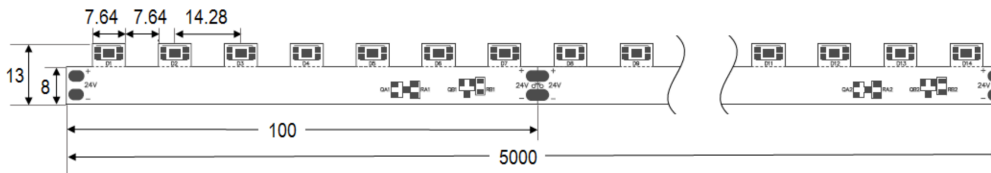

LED-Band 15 W/m mit 5630-LEDs neigbar mit Stromregler  
 LED strip 15 W/m with 5630-LEDs tilttable with current regulator

Technische Daten <i>Technical data</i>	kaltweiß <i>cool white</i>	neutralweiß <i>neutral white</i>	warmweiß <i>warm white</i>	extrawarm <i>extra warm</i>
Artikelnummer <i>Part no.</i>	800875	800876	800877	800878
Typ <i>Type</i>	OSML24-15-965	OSML24-15-945	OSML24-15-930	OSML24-15-927
Leistung max. <i>Power max.</i>	15 W/m			
Lichtstrom typ. <i>Luminous flux typ.</i>	1680 lm/m	1560 lm/m	1300 lm/m	1280 lm/m
Farbtemperatur <i>Colour temperature</i>	~6500 K	~4500 K	~3000 K	~2700 K
Streubreite Farbtemp. <i>Variance of colour temperature</i>	±500 K	±300 K	±200 K	±200 K
Farbwiedergabeindex <i>Colour rendering index</i>	> 90			
Ausstrahlwinkel <i>Viewing angle</i>	120 °			
Max. Bemessungstemperatur (ts) <i>Rated max. temp. (ts)</i>	60 °C			
Abmessungen <i>Dimensions</i>	5000 x 13 x 1,5 mm			
Anzahl LEDs <i>Number of LEDs</i>	70 /m			
Nenn-Eingangsspannung <i>Nominal input voltage</i>	24 Vdc			
Länge einer Einheit <i>Length of a unit</i>	100 mm			
Max. Länge nach Einspeisung <i>Max. length after feed-in</i>	20 m			

- 5 m flexibles LED-Band mit SMD-LEDs
- LEDs neigbar zur freien Lichtgestaltung
- Mit Stromregler für lange Einspeislänge
- Selbstklebend
- Trennbar zwischen den Einheiten, mit Löt pads
- Muss zur Kühlung auf wärmeleitender Oberfläche montiert werden
- Bei Montage auf elektrisch leitendem Material bei den Anschlüssen auf Isolierung achten
- Biegeradius an Stellen mit Bauteilen min. 50 mm; ohne Druck ankleben
- Mit 15 cm Anschlussleitung