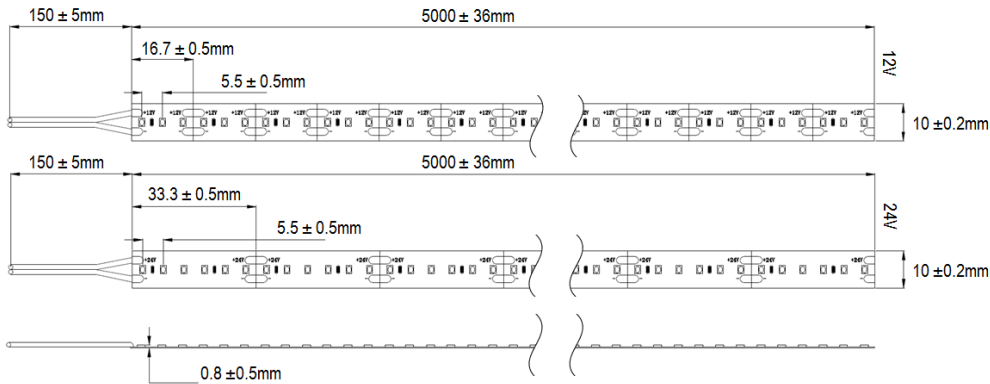

LED-Band 14,4 W/m mit 2216-LEDs
LED strip 14,4 W/m with 2216-LEDs

Auf Anfrage auch in CRI >97
CRI >97 on request

CE

Technische Daten <i>Technical data</i>	kaltweiß <i>cool white</i>	neutralweiß <i>neutral white</i>	warmweiß <i>warm white</i>	extrawarm <i>extra warm</i>
Artikelnummer 12 Vdc <i>Part no. 12 Vdc</i>	808310	808311	808312	808313
Typ <i>Type</i>	OS12-14-965	OS12-14-940	OS12-14-930	OS12-14-927
Artikelnummer 24 Vdc <i>Part no. 24 Vdc</i>	808315	808316	808317	808318
Typ <i>Type</i>	OS24-14-965	OS24-14-940	OS24-14-930	OS24-14-927
Leistung max. <i>Power max.</i>	14,4 W/m			
Lichtstrom typ. <i>Luminous flux typ.</i>	1200 lm/m	1140 lm/m	1110 lm/m	1080 lm/m
Farbtemperatur <i>Colour temperature</i>	~6400 K	~4050 K	~3000 K	~2800 K
Streubreite Farbtemp. <i>Variance of colour temperature</i>	±250 K	±150 K	±100 K	±50 K
Farbwiedergabeindex <i>Colour rendering index</i>	> 90			
Ausstrahlwinkel <i>Viewing angle</i>	120 °			
Max. Bemessungstemperatur (ts) <i>Rated max. temp. (ts)</i>	60 °C			
Abmessungen <i>Dimensions</i>	5000 x 10 x 0,8 mm			
Anzahl LEDs <i>Number of LEDs</i>	180 /m			
Nenn-Eingangsspannung <i>Nominal input voltage</i>	12 Vdc / 24 Vdc			
Länge einer Einheit <i>Length of a unit</i>	16,7 mm / 33,3 mm			
Max. Länge nach Einspeisung <i>Max. length after feed-in</i>	3 m / 6 m			

- 5 m flexibles LED-Band mit SMD-LEDs
- Selbstklebend
- Trennbar zwischen den Einheiten mit Löt pads
- Muss zur Kühlung auf wärmeleitender Oberfläche montiert werden
- Bei Montage auf elektrisch leitendem Material bei den Anschlüssen auf Isolierung achten
- Biegeradius an Stellen mit Bauteilen min. 50 mm; ohne Druck ankleben
- Mit 15 cm Anschlussleitung