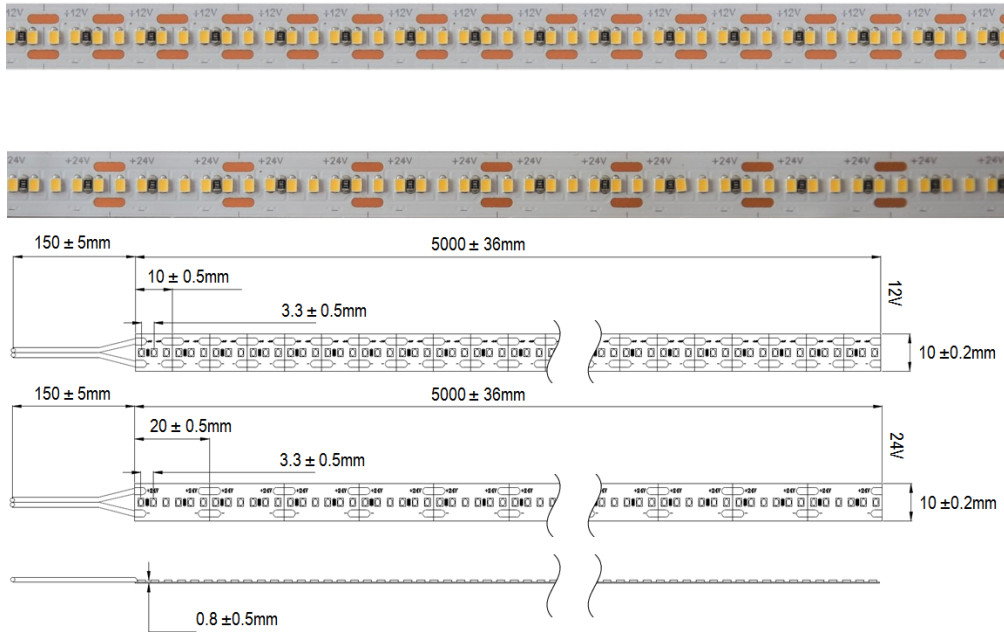

LED-Band 24 W/m mit 2216-LEDs
LED strip 24 W/m with 2216-LEDs

Auf Anfrage auch in CRI >97
CRI >97 on request

Technische Daten <i>Technical data</i>	kaltweiß <i>cool white</i>	neutralweiß <i>neutral white</i>	warmweiß <i>warm white</i>	extrawarm <i>extra warm</i>
Artikelnummer 12 Vdc <i>Part no. 12 Vdc</i>	808370	808371	808372	808373
Typ <i>Type</i>	OS12-24-965	OS12-24-940	OS12-24-930	OS12-24-927
Artikelnummer 24 Vdc <i>Part no. 24 Vdc</i>	808375	808376	808377	808378
Typ <i>Type</i>	OS24-24-965	OS24-24-940	OS24-24-930	OS24-24-927
Leistung max. <i>Power max.</i>	24 W/m			
Lichtstrom typ. <i>Luminous flux typ.</i>	2000 lm/m	1900 lm/m	1850 lm/m	1800 lm/m
Farbtemperatur <i>Colour temperature</i>	~6400 K	~4050 K	~3000 K	~2800 K
Streubreite Farbtemp. <i>Variance of colour temperature</i>	±250 K	±150 K	±100 K	±50 K
Farbwiedergabeindex <i>Colour rendering index</i>	> 90			
Ausstrahlwinkel <i>Viewing angle</i>	120 °			
Max. Bemessungstemperatur (ts) <i>Rated max. temp. (ts)</i>	60 °C			
Abmessungen <i>Dimensions</i>	5000 x 10 x 0,8 mm			
Anzahl LEDs <i>Number of LEDs</i>	300 /m			
Nenn-Eingangsspannung <i>Nominal input voltage</i>	12 Vdc / 24 Vdc			
Länge einer Einheit <i>Length of a unit</i>	10 mm / 20 mm			
Max. Länge nach Einspeisung <i>Max. length after feed-in</i>	2,5 m / 5 m			

- 5 m flexibles LED-Band mit SMD-LEDs
- Selbstklebend
- Trennbar zwischen den Einheiten mit Löt pads
- Muss zur Kühlung auf wärmeleitender Oberfläche montiert werden
- Bei Montage auf elektrisch leitendem Material bei den Anschlüssen auf Isolierung achten
- Biegeradius an Stellen mit Bauteilen min. 50 mm; ohne Druck ankleben
- Mit 15 cm Anschlussleitung