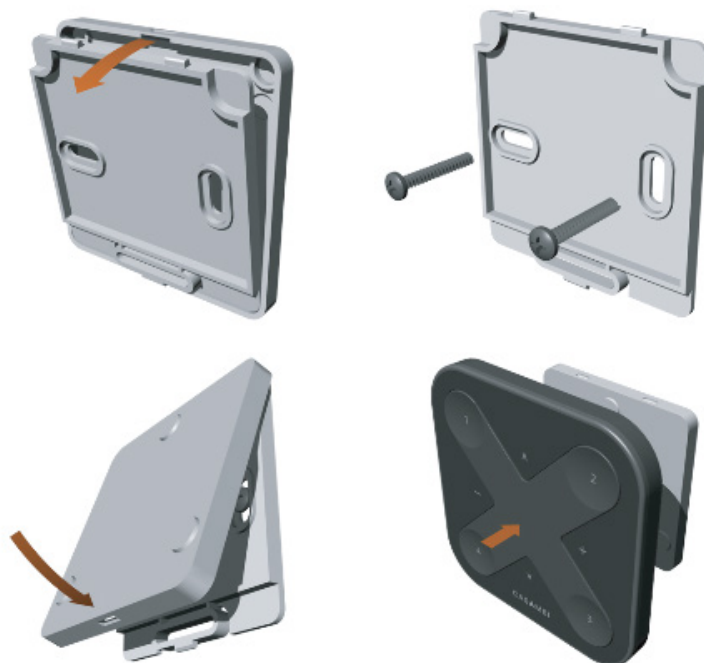

Obere Multifunktions-Taste drücken:

- Das indirekte Licht geht auf den max. Wert

Untere Multifunktions-Taste drücken:

- Das direkte Licht geht auf den max. Wert *Summe von indirekt/direkt in allen Fällen 100%

Ausschalten

Gleichzeitig hoch dimmen und runter dimmen Tasten für 1 Sekunden gedrückt halten.

- Schaltet alle Leuchten im Netzwerk aus

Montage

Der Xpress ist für eine einfache Befestigung an der Montageplatte mit Magneten bestückt. Die Montageplatte ist im Lieferumfang enthalten.

Technische Eigenschaften:

Baugröße

90 x 90 x 12 mm

Farbvarianten:

Weiß und Schwarz

Reichweite:

Bis zu 60 Meter im Freien

Batterie (enthalten):