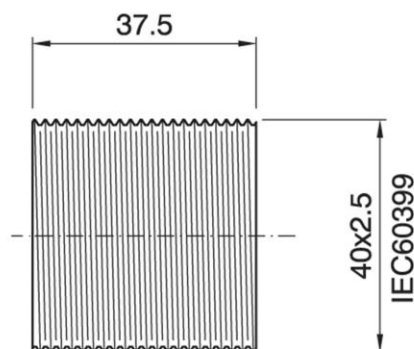

OUTER SHELL E27 ART. A801 TPL BLACK

Cod. 040564

Camicia filettata per portalampane in tre pezzi lucido

Threaded outer shell for three-piece shiny lampholder

Varianti – Variants

Cod.040616 - bianco lucido / shiny white

Cod.040734 - oro lucido / shiny gold

Cod.040564

Materiale	Material	termoplastico / thermoplastic resin
Attacco lampada	Lamp socket	E27
Temperatura nominale	Marking temperature	180°C
Trattamento/Colore	Color/Treatment	nero lucido / shiny black
Categoria sovratensione	Overvoltage category	II
Peso pezzo	Item weight	11,3 g.
Pz. per confezione	Pieces per unit	500
Dimensione confezione	Size of packaging	33,5 x 38,5 x 29 cm