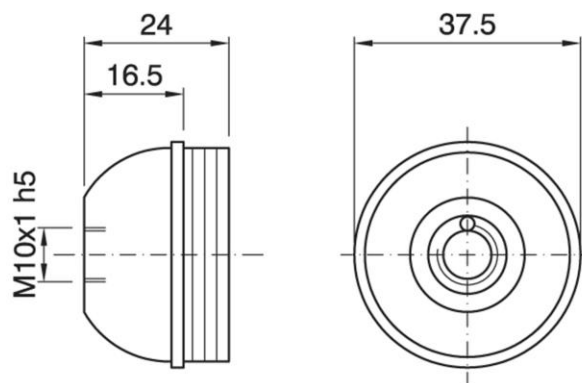

DOME E27 NIP 2POS TPL BLACK

Cod. 040392

Cappello a vite per portalampane lucido in tre pezzi

Dome for three-piece shiny lampholder

Varianti – Variants

Cod.040391 - bianco lucido / shiny white

Cod.040738 - oro lucido / shiny gold

Cod.040392

Materiale	Material	termoplastico / thermoplastic resin
Attacco lampada	Lamp socket	E27
Temperatura nominale	Marking temperature	180°C
Trattamento/Colore	Color/Treatment	nero lucido / shiny black
Categoria sovratensione	Overvoltage category	II
Altezza utile	Height	16,5 mm
Fissaggio/Connessione	Fixing/connection	con nipple metallico (M10x1) e vite di bloccaggio tige / with metal nipple (M10x1) and stem locking screw
Peso pezzo	Item weight	10,1 g.
Pz. per confezione	Pieces per unit	500
Dimensione confezione	Size of packaging	31 x 28 x 17,5 cm