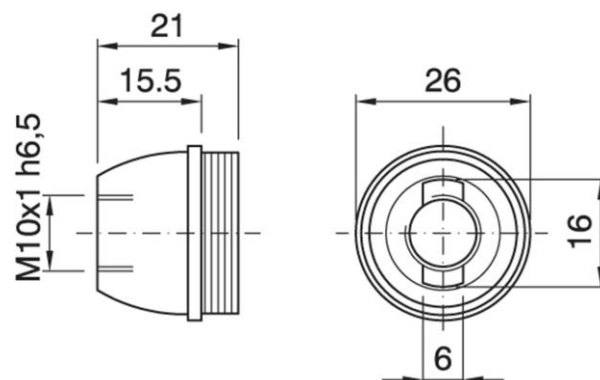

DOME E14 NIP TPL WHITE

Cod. 040399

Cappello a vite per portalampade lucido in tre pezzi

Dome for three-piece shiny lampholder

Cod. 040399

Materiale	<i>Material</i>	termoplastico / <i>thermoplastic resin</i>
Attacco lampada	<i>Lamp socket</i>	E14
Temperatura nominale	<i>Marking temperature</i>	180°C
Trattamento/Colore	<i>Color/Treatment</i>	bianco lucido / <i>shiny white</i>
Categoria sovratensione	<i>Overvoltage category</i>	II
Altezza utile	<i>Height</i>	15,5 mm
Tacca antisvitamento	<i>Locking device nothc</i>	esterna / <i>external</i>
Fissaggio/Connessione	<i>Fixing/connection</i>	con nipple metallico (M10x1) e vite di bloccaggio tige / <i>with metal nipple (M10x1) and stem locking screw</i>
Peso pezzo	<i>Item weight</i>	6,8 g.
Pz. per confezione	<i>Pieces per unit</i>	1000
Dimensione confezione	<i>Size of packaging</i>	31 x 28 x 17,5 cm