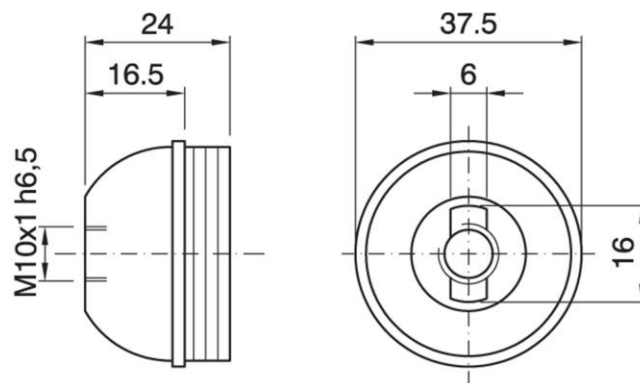

DOME E27 ASFV 2POS TPL WH P.A.

Cod. 040624

Cappello a vite per portalampane lucido in tre pezzi

Dome for three-piece shiny lampholder

Varianti – Variants

Cod.040625 - nero lucido / shiny black

Cod.040739 - oro lucido / shiny gold

Cod.040624

Materiale	Material	termoplastico / thermoplastic resin
Attacco lampada	Lamp socket	E27
Temperatura nominale	Marking temperature	180°C
Trattamento/Colore	Color/Treatment	bianco lucido / shiny white
Categoria sovratensione	Overvoltage category	II
Altezza utile	Height	16,5 mm
Tacca antisvitamento	Locking device nothc	esterna / external
Fissaggio/Connessione	Fixing/connection	con raccordo filettato (M10x1) con fermo e vite antirotazione tige / threaded entry (M10x1) with retainer and stem locking screw
Peso pezzo	Item weight	7,9 g.
Pz. per confezione	Pieces per unit	500
Dimensione confezione	Size of packaging	31 x 28 x 17,5 cm