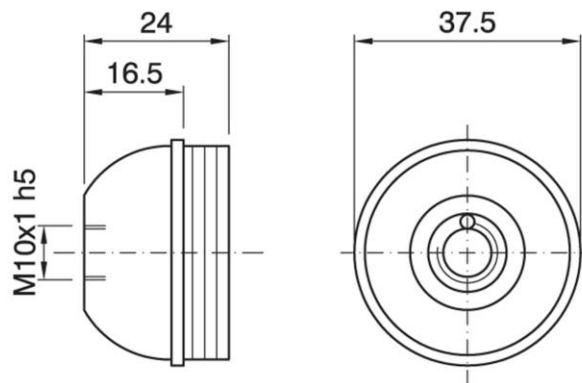

DOME E27 T 2POS TPL WHITE

Cod. 040740

Cappello a vite per portalampane in tre pezzi lucido

Dome for three-piece shiny lampholder

Varianti – Variants

Cod.040741 - nero lucido / shiny black

Cod.040742 - oro lucido / shiny gold

Cod.040740

Materiale	Material	termoplastico / thermoplastic resin
Attacco lampada	Lamp socket	E27
Temperatura nominale	Marking temperature	180°C
Trattamento/Colore	Color/Treatment	bianco lucido / shiny white
Categoria sovratensione	Overvoltage category	II
Altezza utile	Height	16,5 mm
Presenza morsetto di terra	Earth Terminal	Sì / Yes
Fissaggio/Connessione	Fixing/connection	con nipple metallico (M10x1), vite di bloccaggio tige e morsetto di messa a terra / with metal nipple (M10x1), stem locking screw and earth terminal
Peso pezzo	Item weight	11,5 g.
Pz. per confezione	Pieces per unit	500
Dimensione confezione	Size of packaging	31 x 28 x 17,5 cm