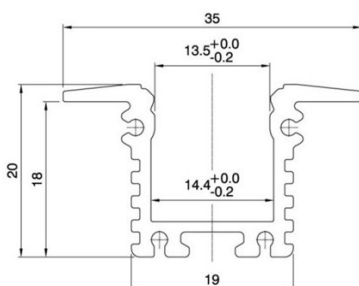

LED-Profil Serie Wing LED profile series Wing

035782 Wing Low 2 m, silber eloxiert
Wing Low 2 m, silver anodized

035722 Endkappe grau, mit Loch
End cap grey, with hole

035723 Endkappe grau, ohne Loch
End cap grey, without hole

035545 Schrauben für Endkappen
Screws for end caps

035787 Abdeckung 2 m, klar, rastend
Cover 2 m, clear, snap-in

035788 Abdeckung 2 m, opal, rastend
Cover 2 m, opal, snap-in

031406 Halteklammer
Bracket

035785 Wing High 2 m, silber eloxiert
Wing High 2 m, silver anodized

035724 Endkappe grau, mit Loch
End cap grey, with hole

035725 Endkappe grau, ohne Loch
End cap grey, without hole

035545 Schrauben für Endkappen
Screws for end caps

035787 Abdeckung 2 m, klar, rastend
Cover 2 m, clear, snap-in