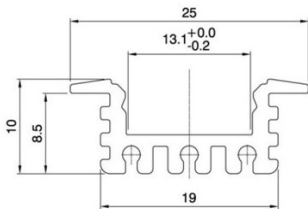

LED-Profil Serie Wing LED profile series Wing

035782 Wing Low 2 m, silber eloxiert
Wing Low 2 m, silver anodized

035722 Endkappe grau, mit Loch
End cap grey, with hole

035723 Endkappe grau, ohne Loch
End cap grey, without hole

035545 Schrauben für Endkappen
Screws for end caps

035787 Abdeckung 2 m, klar, rastend
Cover 2 m, clear, snap-in

035788 Abdeckung 2 m, opal, rastend
Cover 2 m, opal, snap-in

031406 Halteklammer
Bracket

035785 Wing High 2 m, silber eloxiert
Wing High 2 m, silver anodized