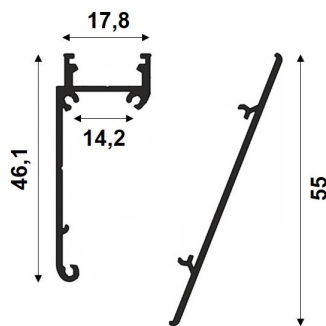

LED-Profil Serie Horizon  
LED profile series Horizon

**801030** Horizon 2 m, silber eloxiert  
*Horizon 2 m, silver anodized*

**801032** Horizon 2 m, weiß lackiert  
*Horizon 2 m, white painted*

**801038** Satz Endkappen silber, flach  
*Set of end caps silver, flat*

**801039** Satz Endkappen silber, halbrund  
*Set of end caps silver, half round*

**801042** Satz Endkappen weiß, flach  
*Set of end caps white, flat*

**801043** Satz Endkappen weiß, halbrund  
*Set of end caps white, half round*

**801306** Abdeckung 13 mm x 2 m, opal, rastend  
*Cover 13 mm x 2 m, opal, snap-in*

**801326** Abdeckung 13 mm x 2 m, rauch, rastend  
*Cover 13 mm x 2 m, smoke, snap-in*

**801025** Abdeckung 19,5 mm x 2 m, opal, umgreifend  
*Cover 19.5 mm x 2 m, opal, clasp*

**801049** Verbindungsplatte 22 x 24 mm, glatt + Schraube  
*Connector plate 22 x 24 mm, flat + screw*

\* Profile in silber eloxiert sind lagernd, alle anderen Farben auf Anfrage.

\* Profiles in silver anodized are on stock, all other colours are on demand.