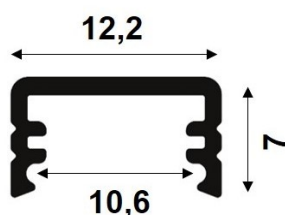

LED-Profil Serie Xtra-Small LED profile series Xtra-Small

- | | |
|---|--|
|  | 801120 Xtra-Small 2 m, silber eloxiert
<i>Xtra-Small 2 m, silver anodized</i> |
|  | 801121 Xtra-Small 2 m, Aluminium unbehandelt
<i>Xtra-Small 2 m, aluminium raw</i> |
|  | 801122 Xtra-Small 2 m, weiß lackiert
<i>Xtra-Small 2 m, white painted</i> |
|  | 801123 Xtra-Small 2 m, schwarz eloxiert
<i>Xtra-Small 2 m, black anodized</i> |
|  | 801126 Satz Endkappen grau, mit Loch
<i>Set of end caps grey, with hole</i> |
|  | 801127 Satz Endkappen grau, ohne Loch
<i>Set of end caps grey, without hole</i> |
|  | 801128 Satz Endkappen silber, mit Loch
<i>Set of end caps silver, with hole</i> |
|  | 801129 Satz Endkappen silber, ohne Loch
<i>Set of end caps silver, without hole</i> |
|  | 801130 Satz Endkappen schwarz, mit Loch
<i>Set of end caps black, with hole</i> |
|  | 801131 Satz Endkappen schwarz, ohne Loch
<i>Set of end caps black, without hole</i> |
|  | 801132 Satz Endkappen weiß, mit Loch
<i>Set of end caps white, with hole</i> |
|  | 801133 Satz Endkappen weiß, ohne Loch
<i>Set of end caps white, without hole</i> |
|  | 801300 Abdeckung 10 mm x 2 m, klar, einschiebbar
<i>Cover 10 mm x 2 m, clear, slideable</i> |
|  | 801301 Abdeckung 10 mm x 2 m, matt, einschiebbar
<i>Cover 10 mm x 2 m, frosted, slideable</i> |
|  | 801302 Abdeckung 10 mm x 2 m, opal, einschiebbar
<i>Cover 10 mm x 2 m, opal, slideable</i> |
|  | 801330 Satz Halteklammern 12 mm, glatt + Schrauben
<i>Set of brackets 12 mm, flat + screws</i> |
|  | 801333 Satz Halteklammern 12 mm, konisch + Schrauben
<i>Set of brackets 12 mm, cone + screws</i> |