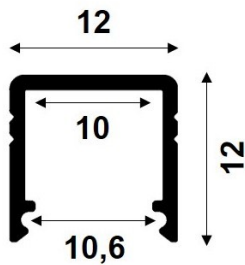

LED-Profil Serie Cube-S  
LED profile series Cube-S

- |   |  |
|---|--|
|    | <b>801260</b> Cube-S 2 m, silber eloxiert<br><i>Cube-S 2 m, silver anodized</i>                            |
|    | <b>801261</b> Cube-S 2 m, Aluminium unbehandelt<br><i>Cube-S 2 m, aluminium raw</i>                        |
|    | <b>801262</b> Cube-S 2 m, weiß lackiert<br><i>Cube-S 2 m, white painted</i>                                |
|    | <b>801263</b> Cube-S 2 m, schwarz eloxiert<br><i>Cube-S 2 m, black anodized</i>                            |
|    | <b>801266</b> Satz Endkappen grau, mit Loch<br><i>Set of end caps grey, with hole</i>                      |
|    | <b>801267</b> Satz Endkappen grau, ohne Loch<br><i>Set of end caps grey, without hole</i>                  |
|    | <b>801268</b> Satz Endkappen silber, mit Loch<br><i>Set of end caps silver, with hole</i>                  |
|    | <b>801269</b> Satz Endkappen silber, ohne Loch<br><i>Set of end caps silver, without hole</i>              |
|    | <b>801270</b> Satz Endkappen schwarz, mit Loch<br><i>Set of end caps black, with hole</i>                  |
|  | <b>801271</b> Satz Endkappen schwarz, ohne Loch<br><i>Set of end caps black, without hole</i>              |
|  | <b>801272</b> Satz Endkappen weiß, mit Loch<br><i>Set of end caps white, with hole</i>                     |
|  | <b>801273</b> Satz Endkappen weiß, ohne Loch<br><i>Set of end caps white, without hole</i>                 |
|  | <b>801300</b> Abdeckung 10 mm x 2 m, klar, einschiebbar<br><i>Cover 10 mm x 2 m, clear, slideable</i>      |
|  | <b>801301</b> Abdeckung 10 mm x 2 m, matt, einschiebbar<br><i>Cover 10 mm x 2 m, frosted, slideable</i>    |
|  | <b>801302</b> Abdeckung 10 mm x 2 m, opal, einschiebbar<br><i>Cover 10 mm x 2 m, opal, slideable</i>       |
|  | <b>801330</b> Satz Halteklammern 12 mm, glatt + Schrauben<br><i>Set of brackets 12 mm, flat + screws</i>   |
|  | <b>801333</b> Satz Halteklammern 12 mm, konisch + Schrauben<br><i>Set of brackets 12 mm, cone + screws</i> |