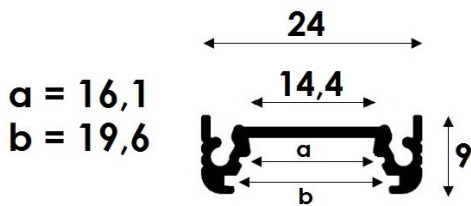

LED-Profil Serie Xtra-Flat-M

LED profile series Xtra-Flat-M

- 
801332 Satz Halteklammern 18 mm, glatt + Schrauben
Set of brackets 18 mm, flat + screws
- 
801335 Satz Halteklammern 18 mm, konisch + Schrauben
Set of brackets 18 mm, cone + screws
- 
801340 Satz Halteplatten 14 mm, glatt + Schrauben
Set of mounting plates 14 mm, flat + screws
- 
801341 Verbindungsplatte 18 x 50 mm, glatt + Schraube
Connector plate 18 x 50 mm, flat + screw