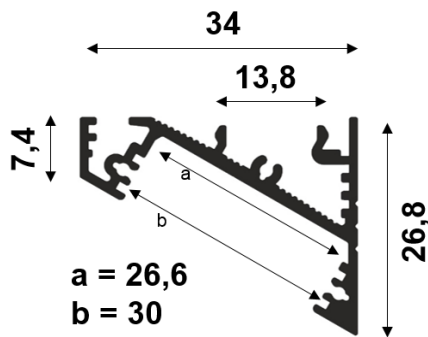

# LED-Profil Serie Angle-L

## LED profile series Angle-L

- |   |   |
|---|---|
|    | <b>801420</b> Angle-L 2 m, silber eloxiert<br><i>Angle-L 2 m, silver anodized</i>                               |
|    | <b>801422</b> Angle-L 2 m, weiß lackiert<br><i>Angle-L 2 m, white painted</i>                                   |
|    | <b>801423</b> Angle-L 2 m, schwarz eloxiert<br><i>Angle-L 2 m, anodized</i>                                     |
|    | <b>801427</b> Satz Endkappen grau, ohne Loch<br><i>Set of end caps grey, with hole</i>                          |
|    | <b>801429</b> Satz Endkappen silber, ohne Loch<br><i>Set of end caps silver, without hole</i>                   |
|    | <b>801431</b> Satz Endkappen schwarz, ohne Loch<br><i>Set of end caps black, with hole</i>                      |
|    | <b>801433</b> Satz Endkappen weiß, ohne Loch<br><i>Set of end caps white, without hole</i>                      |
|    | <b>801320</b> Abdeckung 30 mm x 2 m, klar, einschiebbar<br><i>Cover 30 mm x 2 m, clear, slideable</i>           |
|    | <b>801321</b> Abdeckung 30 mm x 2 m, matt, einschiebbar<br><i>Cover 30 mm x 2 m, frosted, slideable</i>         |
|   | <b>801322</b> Abdeckung 30 mm x 2 m, opal, einschiebbar<br><i>Cover 30 mm x 2 m, opal, slideable</i>            |
|  | <b>801331</b> Satz Halteklammern 14 mm, glatt + Schrauben<br><i>Set of brackets 14 mm, flat + screws</i>        |
|  | <b>801334</b> Satz Halteklammern 14 mm, konisch + Schrauben<br><i>Set of brackets 14 mm, cone + screws</i>      |
|  | <b>801338</b> Satz Halteplatten 14 mm, glatt + Schrauben<br><i>Set of mounting plates 14 mm, flat + screws</i>  |
|  | <b>801339</b> Verbindungsplatte 14 x 50 mm, glatt + Schraube<br><i>Connector plate 14 x 50 mm, flat + screw</i> |