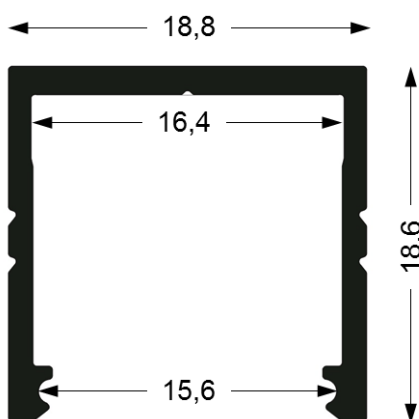

LED-Profil Serie Cube-M
LED profile series Cube-M

801350 Satz Halteklammern 19,5 mm, glatt + Schrauben
Set of brackets 19.5 mm, flat + screws

801351 Satz Halteklammern 19,5 mm, konisch + Schrauben
Set of brackets 19.5 mm, cone + screws

801480 Cube-M 2 m, silber eloxiert
Cube-M 2 m, silver anodized

801481 Cube-M 2 m, Aluminium unbehandelt
Cube-M 2 m, aluminium raw

801482 Cube-M 2 m, weiß lackiert
Cube-M 2 m, white painted

801483 Cube-M 2 m, schwarz eloxiert
Cube-M 2 m, black anodized

801493 Satz Endkappen weiß, ohne Loch
Set of end caps white, without hole

801309 Abdeckung 15 mm x 2 m, klar, rastend
Cover 15 mm x 2 m, clear, snap-in

801310 Abdeckung 15 mm x 2 m, opal, rastend
Cover 15 mm x 2 m, opal, snap-in