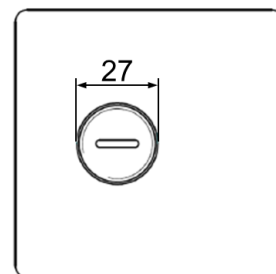

Fernbedienung mit Glasoberfläche für CASAMBI-Netzwerke
Remote control with glass surface for CASAMBI networks

NEW!

CASAMBI
READY

CE

Technische Daten <i>Technical data</i>	schwarz <i>black</i>	weiß <i>white</i>	graue <i>grey</i>
Artikelnummer <i>Part no.</i>	808856	808857	808858
Typ <i>Type</i>	RCG4BTBAB	RCG4BTBAW	RCG4BTBAGR
Funksignal <i>Radio signal</i>	2,4..2,483 GHz; 4 dBm		
Reichweite <i>Range</i>	bis zu 30 Meter <i>up to 30 meters</i>		
Umgebungstemperatur <i>Ambient temperature (ta)</i>	+10..+30 °C		
Batterie <i>Battery</i>	3,3 Vdc CR 2430 Lithium-Ion		
Stromaufnahme <i>Current draw</i>	max. 5 µA		
Abmessungen <i>Dimensions</i>	89 x 89 x 9,8 mm		