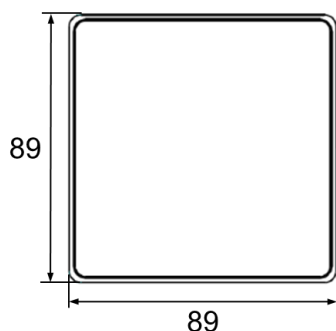

Fernbedienung mit Glasoberfläche für CASAMBI-Netzwerke
Remote control with glass surface for CASAMBI networks

NEW!

CASAMBI
READY

CE

Technische Daten <i>Technical data</i>	schwarz <i>black</i>	weiß <i>white</i>	graue <i>grey</i>
Artikelnummer <i>Part no.</i>	808856	808857	808858
Typ <i>Type</i>	RCG4BTBAB	RCG4BTBAW	RCG4BTBAGR
Funksignal <i>Radio signal</i>	2,4..2,483 GHz; 4 dBm		
Reichweite <i>Range</i>	bis zu 30 Meter <i>up to 30 meters</i>		
Umgebungstemperatur <i>Ambient temperature (ta)</i>	+10..+30 °C		
Batterie <i>Battery</i>	3,3 Vdc CR 2430 Lithium-Ion		
Stromaufnahme <i>Current draw</i>	max. 5 µA		
Abmessungen <i>Dimensions</i>	89 x 89 x 9,8 mm		