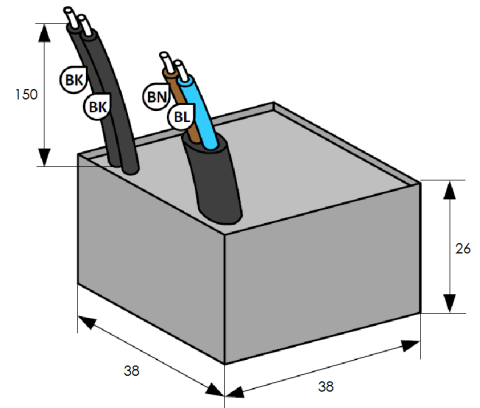

CASAMBI-Schnittstelle für bis zu 50 DALI-Teilnehmer, konfigurierbar

CASAMBI interface for up to 50 DALI participants, configurable

Typisches Schaltbild
Typical connection scheme

Schnittstelle interface

Artikelnummer	Part no.	808893
Typ	Type	IBTPRODA50C
Versorgungseingang	Supply input	100..240 Vac; 50..60 Hz
Funksignal	Radio signal	2,402..2,483 GHz; 8 dBm
Signalausgang	Signal output	DALI, max. 100 mA; SELV
Umgebungstemperatur (ta)	Ambient temperature (ta)	-20..+40 °C
Abmessungen	Dimensions	38 x 38 x 26 mm (ohne Kabel without cable)

- Schnittstelle zum komfortablen Bedienen mit Smart-Geräten zur Regelung von bis zu 50 LED-Betriebsgeräten mit DALI-Signaleingang
- Mit der CASAMBI-App konfigurierbar und vielseitig nutzbar
- Konfigurieren der anderen Schnittstellen-Typen vor Koppeln ins Netzwerk möglich: Profil ändern
- Sendet DALI-Broadcast (1 Ch), 4 Gruppen (DALI-Gruppen G0-G3), RGBW
- Gateway wird nicht benötigt, Einrichtung aber möglich
- Integrierte Antenne
- Anschlussleitungen, je 15 cm

- Interface for convenient operation with smart devices to control up to 50 LED control gears with DALI signal input
- Configurable with the CASAMBI app and usable in many ways
- Configuration of the other interface types is possible before pairing to a network: change profile
- Sends DALI broadcast (1 ch), 4 groups (DALI groups G0-G3), RGBW
- You can setup a gateway, but it is not necessary
- Integrated antenna
- connection cables, each 15 cm