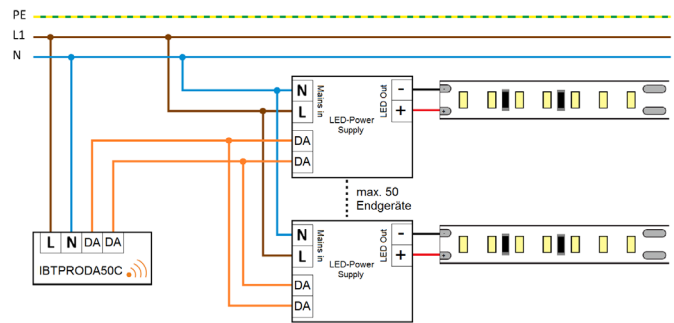

CASAMBI-Schnittstelle für bis zu 50 DALI-Teilnehmer, konfigurierbar

CASAMBI interface for up to 50 DALI participants, configurable

Typisches Schaltbild
Typical connection scheme

Schnittstelle interface

Artikelnummer	Part no.	808893
Typ	Type	IBTPRODA50C
Versorgungseingang	Supply input	100..240 Vac; 50..60 Hz
Funksignal	Radio signal	2,402..2,483 GHz; 8 dBm
Signalausgang	Signal output	DALI, max. 100 mA; SELV
Umgebungstemperatur (ta)	Ambient temperature (ta)	-20..+40 °C
Abmessungen	Dimensions	38 x 38 x 26 mm (ohne Kabel without cable)

- Schnittstelle zum komfortablen Bedienen mit Smart-Geräten zur Regelung von bis zu 50 LED-Betriebsgeräten mit DALI-Signaleingang
- Mit der CASAMBI-App konfigurierbar und vielseitig nutzbar
- Konfigurieren der anderen Schnittstellen-Typen vor Koppeln ins Netzwerk möglich: Profil ändern
- Sendet DALI-Broadcast (1 Ch), 4 Gruppen (DALI-Gruppen G0-G3), RGBW
- Gateway wird nicht benötigt, Einrichtung aber möglich
- Integrierte Antenne
- Anschlussleitungen, je 15 cm

- Interface for convenient operation with smart devices to control up to 50 LED control gears with DALI signal input
- Configurable with the CASAMBI app and usable in many ways
- Configuration of the other interface types is possible before pairing to a network: change profile
- Sends DALI broadcast (1 ch), 4 groups (DALI groups G0-G3), RGBW
- You can setup a gateway, but it is not necessary
- Integrated antenna
- connection cables, each 15 cm