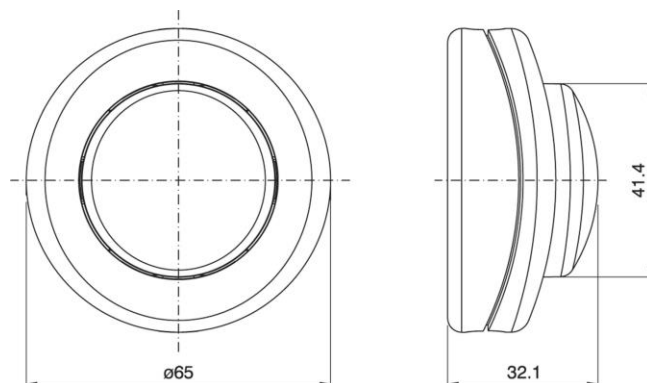

ALED-DIM FOOT MONO-V VP START-ON BLACK

Cod. 035550

Dimmer da piede per led a tensione costante

Foot dimmer for constant voltage LEDs

■ - Accensione graduale

■ - Soft start

Note

- Dimmer elettronico in modalità PWM per moduli LED Arditi in tensione costante CVM.
- L'ALED-DIM PEDALE MONO V può essere pilotato con alimentatori Arditi in tensione costante CVM.
- Funzionalità incluse: start on con livello al 100%, softstart, memoria del livello di luminosità in caso di spegnimen to da pulsante, stop al minimo ed al massimo
- NON COLLEGARE MAI CARICHI SUPERIORI O DIVERSI DA QUELLI NOMINALI DICHIARATI

Note

- PWM mode electronic dimmer for Arditi LED modules in constant voltage mode (CVM).
- The ALED-DIM PEDALE MONO V can be driven by Arditi CVM constant voltage power supplies.
- System functions: start on at 100%, soft start, brightness level memory in case of switch-off by button, minimum and maximum stop options.
- NEVER CONNECT DIFFERENT OR HIGHER LOADS THAN THE NOMINAL ONES DECLARED

ITA

Documentazione online (certificazioni, istruzioni, ecc.)

[- LINK PAGINA PRODOTTO -](#)

ENG

Online documents (certifications, instructions, etc.)

[- WEBPAGE LINK -](#)