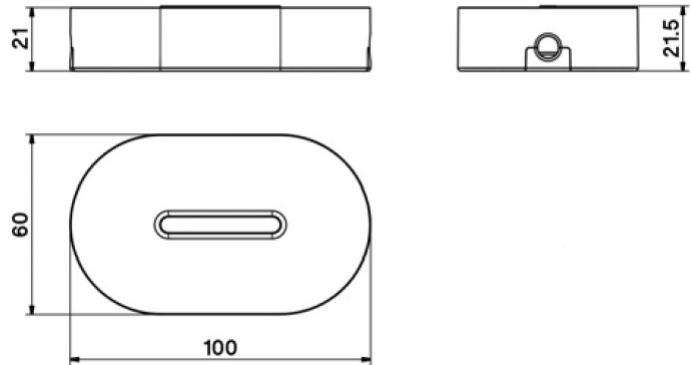

# Universal Fuß- / Tischdimmer mit Taster, Serie 1014/P

Universal-dimmer with push button, series 1014/P

		schwarz black	weiß white
Artikelnummer	Part no.	039129	039130
Typ	Type	D-1014P-231-25B	D-1014P-231-25W
Eingangsspannung	Input voltage	100..240 Vac	
Frequenz	Frequency	50..60 Hz	
Ausgangsleistung LED	Output power LED	2..25 W	
Ausgangsleistung Glühlampe	Output power incandescent	@ 120 Vac 4..100 W; @ 230 Vac 4..150 W	
Umgebungstemperatur (ta)	Ambient temperature (ta)	35 °C	
Erwartete Lebensdauer	Estimated lifetime	40.000 h	
Erforderlicher Kabelquerschnitt	Cable cross section	flat H03VVH2-F or round cable H03VV-F 2x0,75 mm <sup>2</sup> ; flat H03V2V2H2-F or round cable H03V2V2-F 2x0,75 mm <sup>2</sup> ; flat FR5FDR or round cable FR5FOR 2x0,75 mm <sup>2</sup> ; flat FRDR or round cable FROR 2x0,75 mm <sup>2</sup> ; round cable H05RN-F 2x0,75 mm <sup>2</sup> ; round cable H05VV-F 2x1 mm <sup>2</sup> ; round cable H05V2V2-F 2x1 mm <sup>2</sup>	
Abmessungen	Dimensions	100 x 60 x 22 mm	