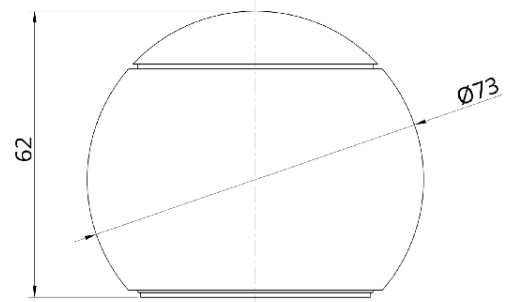

# LEPUK, Design Fernbedienung für CASAMBI-Netzwerke

LEPUK, design remote control for CASAMBI networks

		Touch schwarz touch black	Touch silber touch silver	Touch gold touch gold
<b>Artikelnummer</b> Part no.	<b>Typ Kirsche</b> Type cherry	<b>808700</b> LEPUK CH-B	<b>808701</b> LEPUK CH-SI	<b>808702</b> LEPUK CH-GO
<b>Artikelnummer</b> Part no. oak	<b>Typ Eiche</b> Type oak	<b>808703</b> LEPUK OA-B	<b>808704</b> LEPUK OA-SI	<b>808705</b> LEPUK OA-GO
<b>Artikelnummer</b> Part no.	<b>Typ Mahagoni</b> Type mahogany	<b>808706</b> LEPUK MH-B	<b>808707</b> LEPUK MH-SI	<b>808708</b> LEPUK MH-GO
<b>Funkfrequenz</b>	Radio frequency	2,402..2,483 GHz; 8 dBm		
<b>Funksignalreichweite</b>	Radio signal range	bis zu 60 m up to 60 m		
<b>Batterie</b>	Battery	Typ ICP-582930PR-01 or PS-622532 Lithium-Ion Polymer Akku (3,7 Vdc / 450..500 mA / 1,85 Wh)		
<b>Anschlüsse</b>	Connections	1 x USB C		
<b>Umgebungstemperatur (ta)</b>	Ambient temperature (ta)	-5..+40 °C		
<b>Abmessungen</b>	Dimensions	73 x 62 mm		