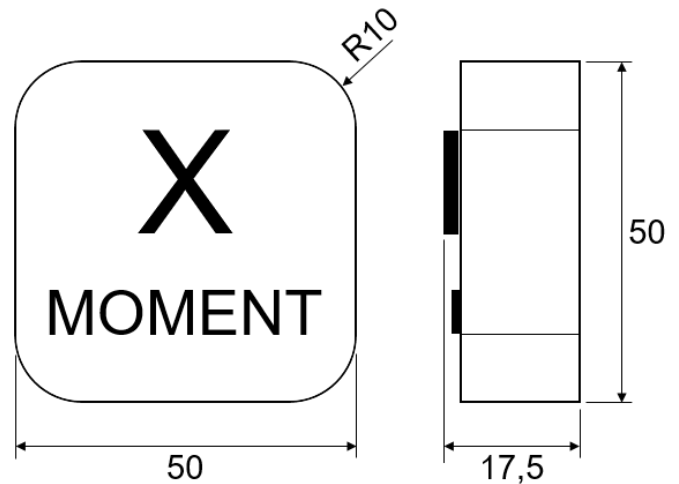

Spachgateway für CASAMBI-Lichtsteuerung

Voice gateway for CASAMBI lighting control

		4 Befehle 4 commands	16 Befehle 16 commands	20 Befehle 20 commands
Artikelnummer	Part no.	808861	808866	808771
Typ	Type	ILXM-4WBTB	ILXM-16WBTB	ILXM-20WBTB
Versorgungseingang	Power supply input	5 Vdc; 0,5 A / Mikro USB-B		
Funksignal	Radio signal	2,4..2,483 GHz; 4 dBm		
Reichweite	Range	bis zu 40 m up to 40 m		
Schutzart	Degree of protection	IP20		
Abmessungen	Dimensions	50 x 50 x 17,5 mm		