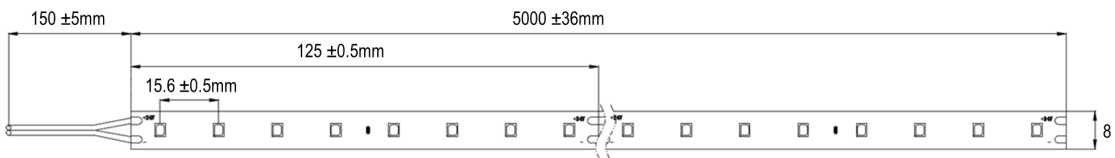

LED-Band 5,2 W/m mit 2835-LEDs

LED strip 5,2 W/m with 2835-LEDs

CE

		kaltweiß cool white	neutralweiß neutral white	warmweiß warm white	extrawarm extra warm
Artikelnummer	Part no.	808150	808151	808152	808153
Typ	Type	OS24-5-965	OS24-5-940	OS24-5-930	OS24-5-927
Leistung max.	Power max.	5,2 W/m			
Lichtstrom typ.	luminous flux typ.	660 lm/m	660 lm/m	650 lm/m	610 lm/m
Farbtemperatur	Colour temperature	6300 K	4000 K	2900 K	2700 K
Farbwiedergabeindex	Colour rendering index	93	95	92	90
Ausstrahlwinkel	Viewing angle	120 °			
Max. Bemessungstemperatur (ts)	Rated max. temperature (ts)	60 °C			
Abmessungen	Dimensions	5000 x 8 x 2 mm			
Anzahl LEDs	Number of LEDs	64 /m			
Nenn-Eingangsspannung	Nominal input voltage	24 Vdc			
Länge einer Einheit	Length of a unit	125 mm			
Max. Länge nach Einspeisung	Max. length after feed-in	5 m			

- 5 m flexibles LED-Band mit SMD-LEDs
- Selbstklebend
- Trennbar zwischen den Einheiten mit Löt pads
- Muss zur Kühlung auf wärmeleitender Oberfläche montiert werden
- Bei Montage auf elektrisch leitendem Material bei den Anschlüssen auf Isolierung achten
- Biegeradius an Stellen mit Bauteilen min. 50 mm; ohne Druck ankleben
- Mit 15 cm Anschlussleitung

- 5 m flexible LED strip with SMD-LEDs
- Self-adhesive
- Divisible between units with solder pads
- Must be installed on a heat-conducting surface for cooling purposes
- If installed onto a surface that conducts electricity, please ensure that the connections are insulated
- Bending radius in places with components min. 50 mm; attach without pressure
- With 15 cm connection cable