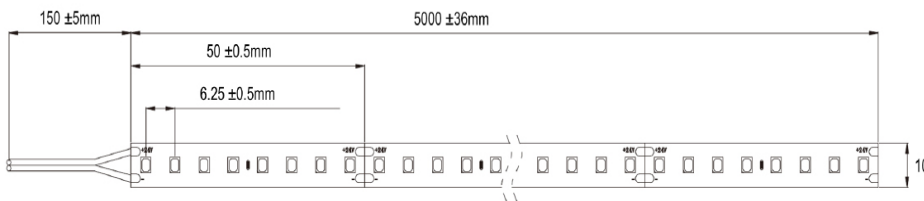

## LED-Band 21 W/m mit 2835-LEDs

LED strip 21 W/m with 2835-LEDs

CE

		kaltweiß cool white	neutralweiß neutral white	warmweiß warm white	extrawarm extra warm
Artikelnummer	Part no.	808165	808166	808167	808168
Typ	Type	OS24-21-965	OS24-21-940	OS24-21-930	OS24-21-927
Leistung max.	Power max.	21 W/m			
Lichtstrom typ	Luminous flux typ	2370 lm/m	2400 lm/m	2350 lm/m	2200 lm/m
Farbtemperatur	Colour temperature	6300 K	4000 K	2900 K	2700 K
Farbwiedergabeindex	Colour rendering index	93	95	92	90
Ausstrahlwinkel	Viewing angle	120 °			
Max. Bemessungstemperatur (ts)	Rated max. temperature (ts)	60 °C			
Abmessungen	Dimensions	5000 x 10 x 2 mm			
Anzahl LEDs	Number of LEDs	160 /m			
Nenn-Eingangsspannung	Nominal input voltage	24 Vdc			
Länge einer Einheit	Length of a unit	50 mm			
Max. Länge nach Einspeisung	Max. length after feed-in	2,5 m			

- 5 m flexibles LED-Band mit SMD-LEDs
- Selbstklebend
- Trennbar zwischen den Einheiten mit Löt pads
- Muss zur Kühlung auf wärmeleitender Oberfläche montiert werden
- Bei Montage auf elektrisch leitendem Material bei den Anschlüssen auf Isolierung achten
- Biegeradius an Stellen mit Bauteilen min. 50 mm; ohne Druck ankleben
- Mit 15 cm Anschlussleitung

- 5 m flexible LED strip with SMD-LEDs
- Self-adhesive
- Divisible between units with solder pads
- Must be installed on a heat-conducting surface for cooling purposes
- If installed onto a surface that conducts electricity, please ensure that the connections are insulated
- Bending radius in places with components min. 50 mm; attach without pressure
- With 15 cm connection cable