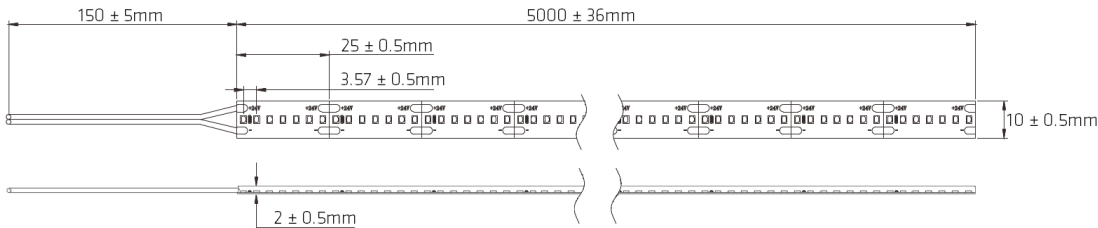

## LED-Band 19,2 W/m mit 2216-LEDs, mit IP-Schutz

*LED strip 19,2 W/m with 2216-LEDs, with IP protection*

CE IP63

		<b>kaltweiß</b> <i>cool white</i>	<b>neutralweiß</b> <i>neutral white</i>	<b>warmweiß</b> <i>warm white</i>	<b>extrawarm</b> <i>extra warm</i>
<b>Artikelnummer</b>	<b>Part no.</b>	<b>808355</b>	<b>808356</b>	<b>808357</b>	<b>808358</b>
<b>Typ</b>	<b>Type</b>	OSI24-19-965	OSI24-19-940	OSI24-19-930	OSI24-19-927
<b>Leistung max.</b>	<b>Power max.</b>	19,2 W/m			
<b>Lichtstrom typ.</b>	<b>Luminous flux typ.</b>	1840 lm/m	1820 lm/m	1800 lm/m	1775 lm/m
<b>Farbtemperatur</b>	<b>Colour temperature</b>	7300 K	4300 K	3300 K	2800 K
<b>Farbwiedergabeindex</b>	<b>Colour rendering index</b>	92	91	91	92
<b>Ausstrahlwinkel</b>	<b>Viewing angle</b>	130 °			
<b>Max. Bemessungstemperatur (ts)</b>	<b>Rated max. temperature (ts)</b>	60 °C			
<b>Schutzart</b>	<b>Degree of protection</b>	IP63			
<b>Abmessungen</b>	<b>Dimensions</b>	5000 x 10 x 2 mm			
<b>Anzahl LEDs</b>	<b>Number of LEDs</b>	280 /m			
<b>Nenn-Eingangsspannung</b>	<b>Nominal input voltage</b>	24 Vdc			
<b>Länge einer Einheit</b>	<b>Length of a unit</b>	25 mm			
<b>Max. Länge nach Einspeisung</b>	<b>Max. length after feed-in</b>	5 m			

- 5 m flexibles IP63 geschütztes LED-Band mit SMD-LEDs
- Selbstklebend (zusätzliche Befestigung wird empfohlen)
- Trennbar zwischen den Einheiten, mit Löt pads
- Muss zur Kühlung auf wärmeleitender Oberfläche montiert werden
- Bei Montage auf elektrisch leitendem Material bei den Anschlüssen auf Isolierung achten
- Biegeradius an Stellen mit Bauteilen min. 50 mm; ohne Druck ankleben
- Mit 15 cm Anschlussleitung