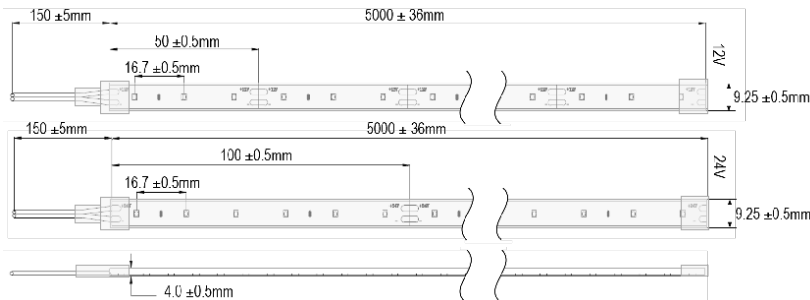

LED-Band 4,8 W/m mit 2216-LEDs, mit IP-Schutz

LED strip 4,8 W/m with 2216-LEDs, with IP protection

CE IP65

		kaltweiß cool white	neutralweiß neutral white	warmweiß warm white	extrawarm extra warm
Artikelnummer 12 Vdc	Part no. 12 Vdc	808270	808271	808272	808273
Typ 12 Vdc	Typ 12 Vdc	OSIS12-5-965	OSIS12-5-940	OSIS12-5-930	OSIS12-5-927
Artikelnummer 24 Vdc	Part no. 24 Vdc	808275	808276	808277	808278
Typ 24 Vdc	Typ 24 Vdc	OSIS24-5-965	OSIS24-5-940	OSIS24-5-930	OSIS24-5-927
Leistung max.	Power max.	4,8 W/m			
Lichtstrom typ.	Luminous flux typ.	368 lm/m	389 lm/m	360 lm/m	358 lm/m
Farbtemperatur	Colour temperature	6200 K	4000 K	2900 K	2700 K
Farbwiedergabeindex	Colour rendering index	90	92	91	91
Ausstrahlwinkel	Viewing angle	110 °			
Max. Bemessungstemperatur (ts)	Rated max. temperature (ts)	60 °C			
Schutzart	Degree of protection	IP65			
Abmessungen	Dimensions	5000 x 9,25 x 4 mm			
Anzahl LEDs	Number of LEDs	60 /m			
Nenn-Eingangsspannung	Nominal input voltage	12 Vdc / 24 Vdc			
Länge einer Einheit	Length of a unit	50 mm / 100 mm			
Max. Länge nach Einspeisung	Max. length after feed-in	4 m / 8 m			

- 5 m flexibles LED-Band mit SMD-LEDs
- Selbstklebend (zusätzliche Befestigung wird empfohlen)
- Trennbar zwischen den Einheiten, mit Löt pads, Montage und Abdichtset separat erhältlich, Art.-Nr. 808397
- Muss zur Kühlung auf wärmeleitender Oberfläche montiert werden
- Bei Montage auf elektrisch leitendem Material bei den Anschlüssen auf Isolierung achten
- Biegeradius an Stellen mit Bauteilen min. 50 mm; ohne Druck ankleben
- Mit 15 cm Anschlussleitung