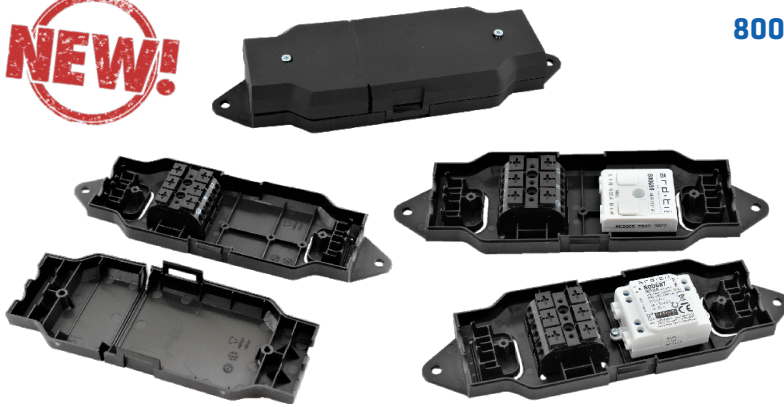

Zubehör für CASAMBI-Produkte

Accessories for CASAMBI product

NEW!

800659 Installationsbox für CASAMBI-Aktoren
Installation box for CASAMBI actuators

Mit Anschlussklemmenblock
With terminal block

Größe 207 x 66 x 30 mm
Size 207 x 66 x 30 mm

808977 DIN-Tragschienen-Adapter klein
DIN rail adapter small

Mit Klebepad, Größe 40 x 45 mm
With adhesive pad, size 40 x 45 mm

808975 DIN-Tragschienen-Adapter groß
DIN-rail adapter big

Mit Klebepads, Größe 75 x 45 mm
With adhesive pads, size 75 x 45 mm

808940 Schaltrelais 10 A / 230 Vac
Switching relay 10 A / 230 Vac

1 Schließler, mit Schraubklemmen
1 normally open contact, with screw terminals

Größe 50 x 27 x 32 mm
Size 50 x 27 x 32 mm

808942 Elektronisches Schaltrelais 10 A / 230 Vac
Electronic switching relay 10 A / 230 Vac

1 Wechsler, mit Schraubklemmen
1 changeover contact, with screw terminals

Größe 45 x 45 x 18 mm
Size 45 x 45 x 18 mm