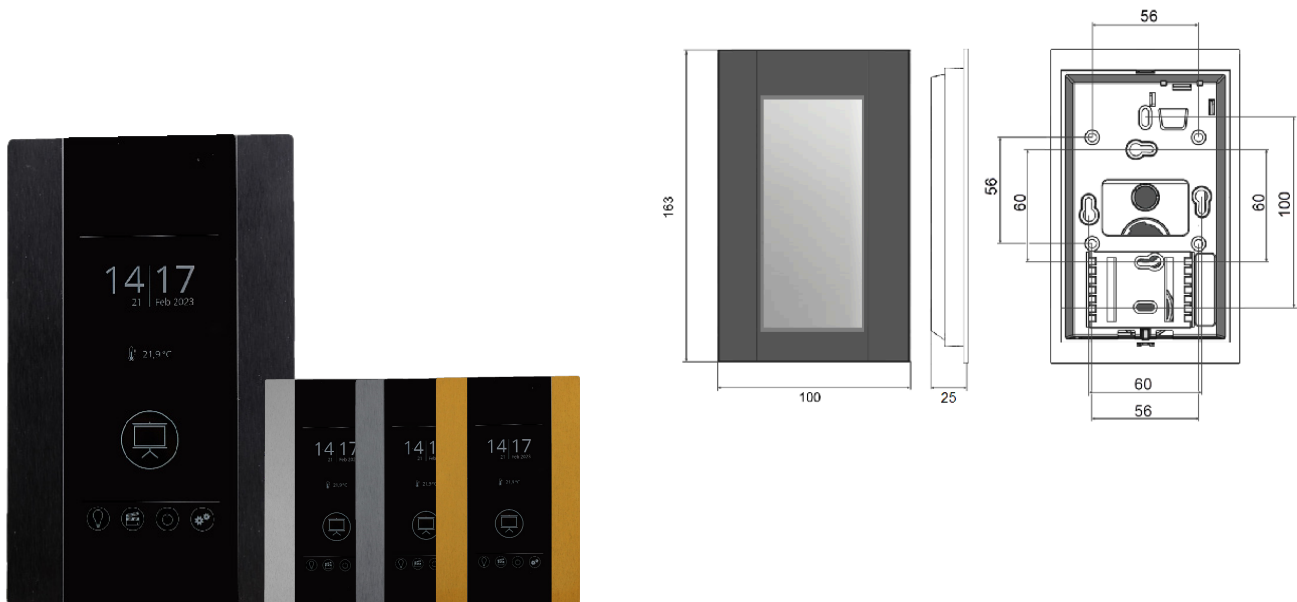

Wand-Touchpanel – ARCA ACE für CASAMBI-Netzwerke

Wall touch panel - ARCA ACE for CASAMBI networks

CE CASAMBI READY		thermokon® HOME OF SENSOR TECHNOLOGY			
Artikelnummer	Part no.	anthrazit anthracite	silber silver	grau grey	gold gold
Artikelnummer	Part no.	808560	808561	808562	808563
Typ	Type	ARCA-ACE-BT24B/E+B	ARCA-ACE-BT24SI/E+B	ARCA-ACE-BT24GR+B	ARCA-ACE-BT24GO+B
Artikelnummer	Part no.	808530	808531	808532	808533
Typ CO ₂ und Feuchtigkeit	Type CO ₂ and humidity	ARCA-ACE-BT24HCB/E+B	ARCA-ACE-BT24HCSI/E+B	ARCA-ACE-BT24HCGR+B	ARCA-ACE-BT24HCGO+B
Eingangsspannung	Input voltage	15..35 Vdc			
Stromaufnahme	Current consumption	80 mA			
Funksignal	Radio signal	2,4..2,483 GHz; 4 dBm			
Reichweite	Range	bis zu 30 m up to 30 m			
Umgebungstemperatur (ta)	Ambient temperature (ta)	0..+50 °C			
Abmessungen	Dimensions	90 x 146 x 24 mm			