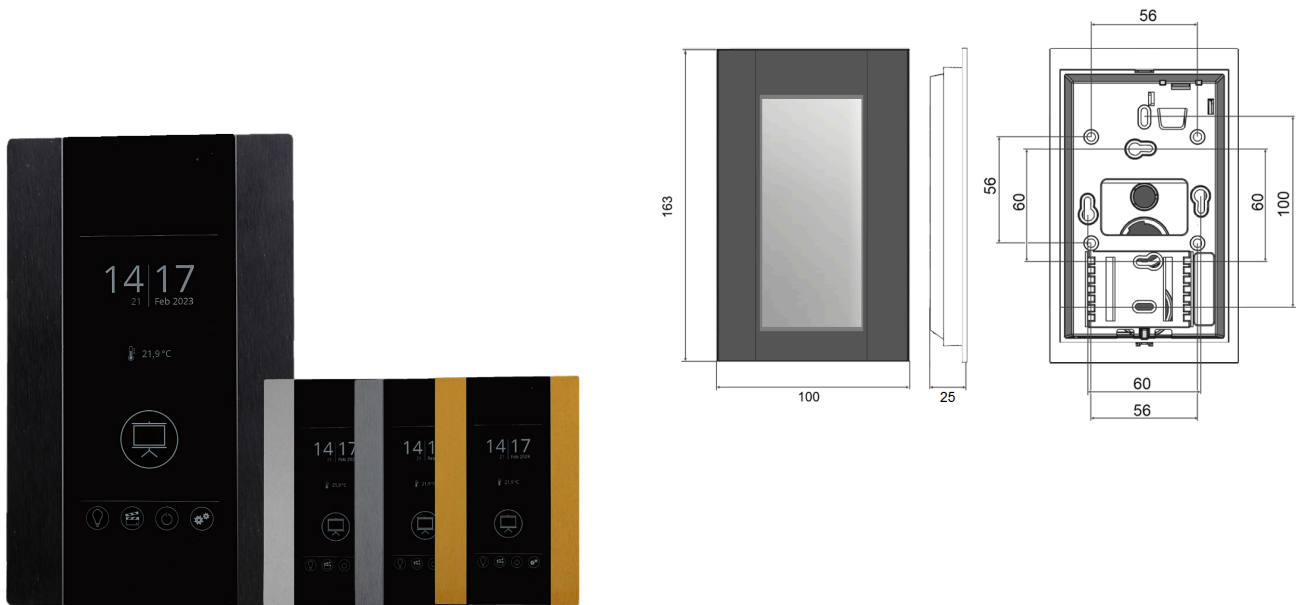

## Wand-Touchpanel – ARCA ACE für CASAMBI-Netzwerke

Wall touch panel - ARCA ACE for CASAMBI networks

		anthrazit anthracite	silber silver	grau grey	gold gold
<b>Artikelnummer</b>	<b>Part no.</b>	<b>808560</b>	<b>808561</b>	<b>808562</b>	<b>808563</b>
Typ	Type	ARCA-ACE-BT24B/E+B	ARCA-ACE-BT24SI/E+B	ARCA-ACE-BT24GR+B	ARCA-ACE-BT24GO+B
<b>Artikelnummer</b>	<b>Part no.</b>	<b>808530</b>	<b>808531</b>	<b>808532</b>	<b>808533</b>
Typ CO <sub>2</sub> und Feuchtigkeit	Type CO <sub>2</sub> and humidity	ARCA-ACE-BT24HCB/E+B	ARCA-ACE-BT24HCSI/E+B	ARCA-ACE-BT24HCGR+B	ARCA-ACE-BT24HCGO+B
Eingangsspannung	Input voltage	15..35 Vdc			
Stromaufnahme	Current consumption	80 mA			
Funksignal	Radio signal	2,4..2,483 GHz; 8 dBm			
Reichweite	Range	bis zu 30 m up to 30 m			
Umgebungstemperatur (ta)	Ambient temperature (ta)	0..+50 °C			
Abmessungen	Dimensions	90 x 146 x 24 mm			