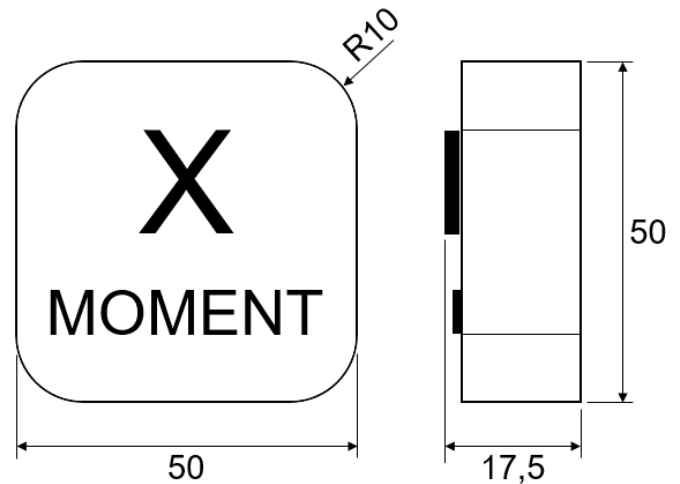

## Spachgateway für CASAMBI-Lichtsteuerung

Voice gateway for CASAMBI lighting control

		4 Befehle 4 commands	16 Befehle 16 commands	20 Befehle 20 commands
<b>Artikelnummer</b>	<b>Part no.</b>	<b>808861</b>	<b>808866</b>	<b>808771</b>
Typ	Type	ILXM-4WBTB	ILXM-16WBTB	ILXM-20WBTB
Versorgungseingang	Power supply input	5 Vdc; 0,5 A / Mikro USB-B		
Funksignal	Radio signal	2,4..2,483 GHz; 8 dBm		
Reichweite	Range	bis zu 40 m up to 40 m		
Schutzart	Degree of protection	IP20		
Abmessungen	Dimensions	50 x 50 x 17,5 mm		